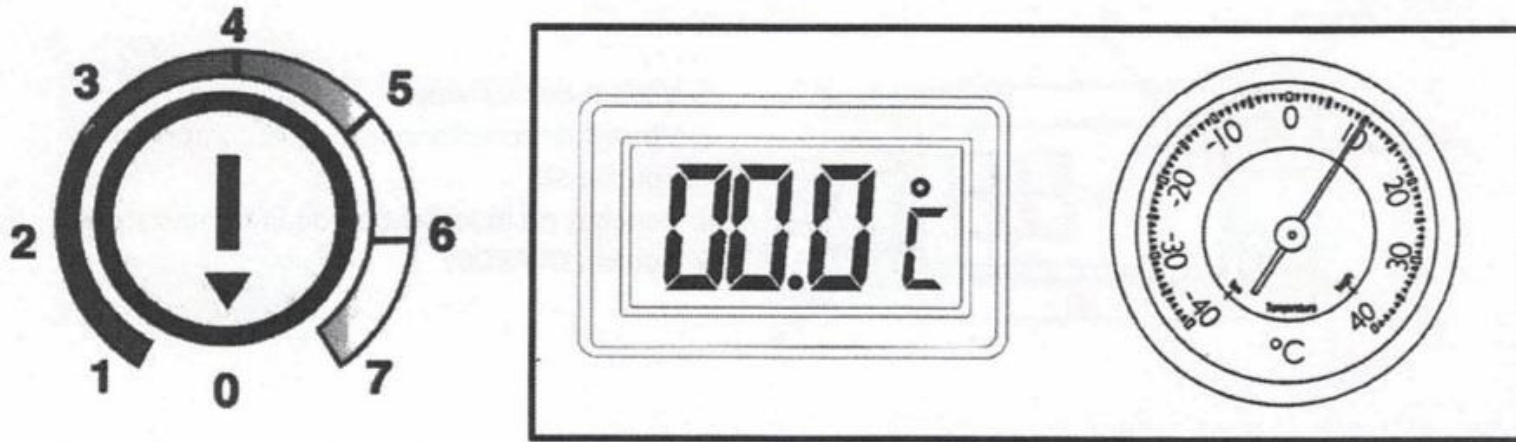

ANNEXE FICHE PRODUIT A LA LOCATION

Manuel utilisateur :

Mise en route

Réglage et commande de la temperatura (Thermostat mécanique)

- Le panneau avant de l'écran du thermostat:

Comment modifier la limite définie

- Tourner le bouton mécanique (1) pour régler la température.
- Tourner dans le sens horaire pour abaisser la temperature
- Touner dans le sens inverse des aiguilles pour augmenter la temperature

Réglage : position d'origine sur 4 (correspondant à environ 5°C) – pour une température Plus froide positionner le curseur sur 7